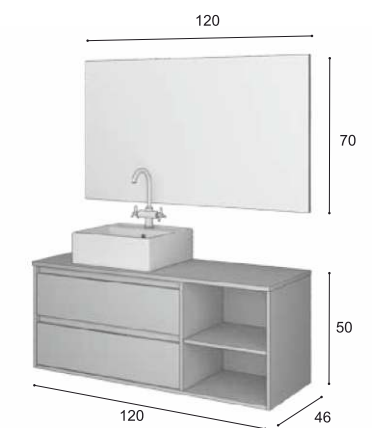

acabamentos · finishes · finitions