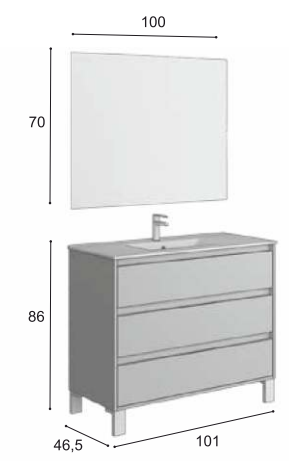

siri

acabamentos · finishes · finitions