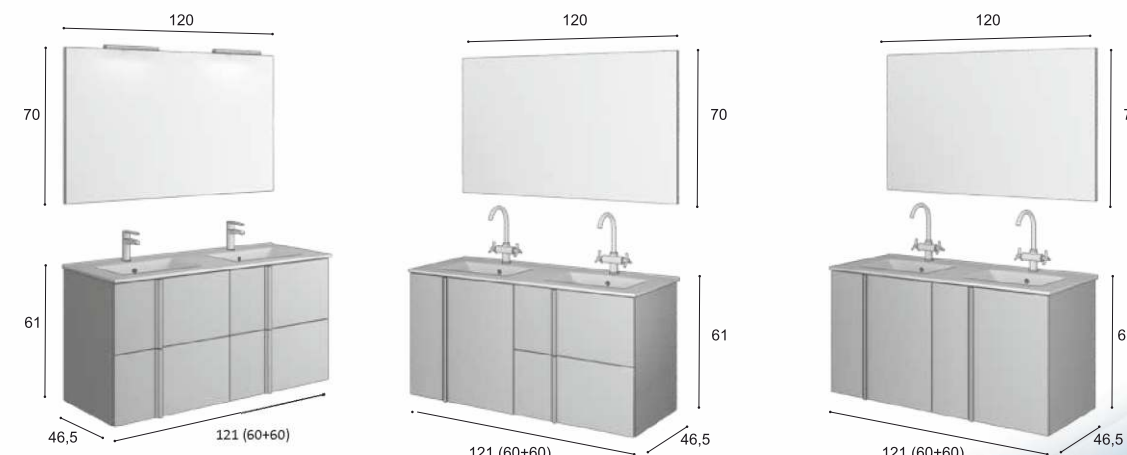

calig 120 4 gavetões

calig 120 2 gavetões e 2 portas

calig 120 4 portas