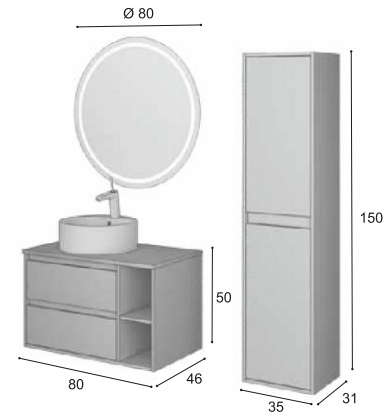

terra

80 100

acabamentos · finishes · finitions