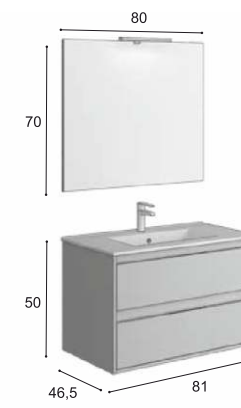

siri 120 suspenso (60+60) -britannia-