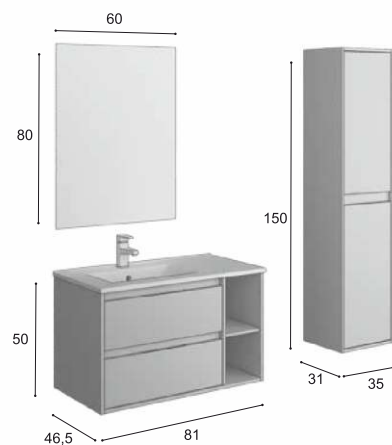

venus

80

100

acabamentos
finishes
finitis

cambrian

britania

hibernian

venus 80 suspenso 2 gavetões -cambrian-
coluna tesive suspensa 35x150 -cambrian-