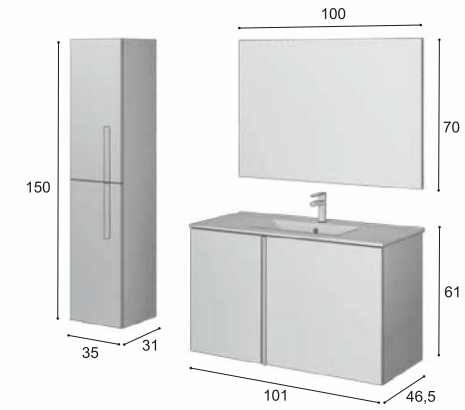

calig 100 suspenso 2 portas -lacado branco brilho-
coluna calig suspensa 35x150 -lacado branco brilho-

calig

suspenso

60 80 100

acabamentos · finishes · finitions

calig 120 suspenso (60+60) 4 gavetões -britania-