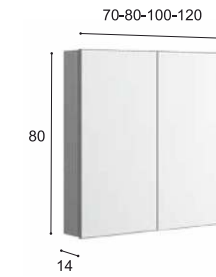

venus 80 suspenso 2 gavetões -cambrian-
coluna tesive suspensa 35x150 -cambrian-

venus

120

acabamentos
finishes
finitis

cambrian

britannia

hibernian

venus 120 suspenso 2 gavetões -hibernian-

camerinos

mirror cabinet
armoiete

camerino madrid 2 portas (altura 80)

medidas - 70 - 80 - 100 - 120 (2 de 60)

acabamentos · finishes · finitions

acabamentos · finishes · finitions

camerino madrid 1 porta (altura 80)