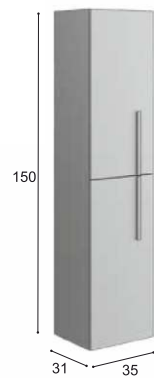

camerinos

mirror cabinet
armoiete

camerino madrid 2 portas (altura 80)

medidas - 70 - 80 - 100 - 120 (2 de 60)

acabamentos · finishes · finitions

acabamentos · finishes · finitions

camerino madrid 1 porta (altura 80)

medidas - 60

coluna granada 35 x 150 (reversível)

acabamentos · finishes · finitions

colunas

columns

colonnes

coluna inglet 35 x 150 (reversível)

acabamentos · finishes · finitions

coluna calig 35 x 150 (reversível)

acabamentos · finishes · finitions

coluna tesive 35 x 150 (reversível)

para modelos: terra, siri e venus

acabamentos · finishes · finitions

coluna valencia 35 x 150 (reversível)