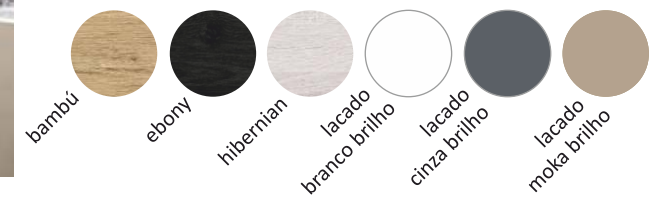

coluna inglet 35 x 150 (reversível)

acabamentos · finishes · finitions