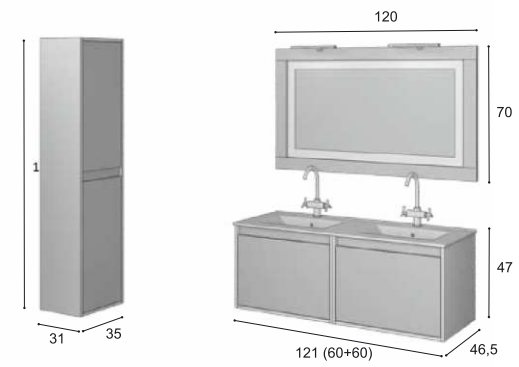

120
60+60

estrutura · structure · structure

branco
texturado

portas · portes · doors

bamboo

hibernian

ebony

valencia 120 suspenso (60+60) -branco texturado / bambú-
coluna valencia suspensa 35x150 -branco texturado / bambú-