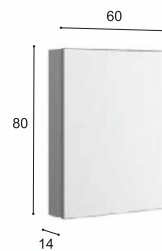

camerinos

mirror cabinet
armoiete

camerino madrid 2 portas (altura 80)

medidas - 70 - 80 - 100 - 120 (2 de 60)

acabamentos · finishes · finitions

acabamentos · finishes · finitions

camerino madrid 1 porta (altura 80)

medidas - 60

coluna granada 35 x 150 (reversível)

acabamentos · finishes · finitions

colunas

columns

colonnes

coluna inglet 35 x 150 (reversível)

acabamentos · finishes · finitions