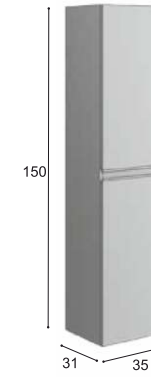

camerinos

mirror cabinet
armoiete

camerino madrid 2 portas (altura 80)

medidas - 70 - 80 - 100 - 120 (2 de 60)

acabamentos · finishes · finitions

acabamentos · finishes · finitions

camerino madrid 1 porta (altura 80)

medidas - 60

coluna granada 35 x 150 (reversível)

acabamentos · finishes · finitions

colunas

columns

colonnes

coluna inglet 35 x 150 (reversível)

acabamentos · finishes · finitions

coluna calig 35 x 150 (reversível)

acabamentos · finishes · finitions

coluna tesive 35 x 150 (reversível)

para modelos: terra, siri e venus

acabamentos · finishes · finitions

coluna valencia 35 x 150 (reversível)